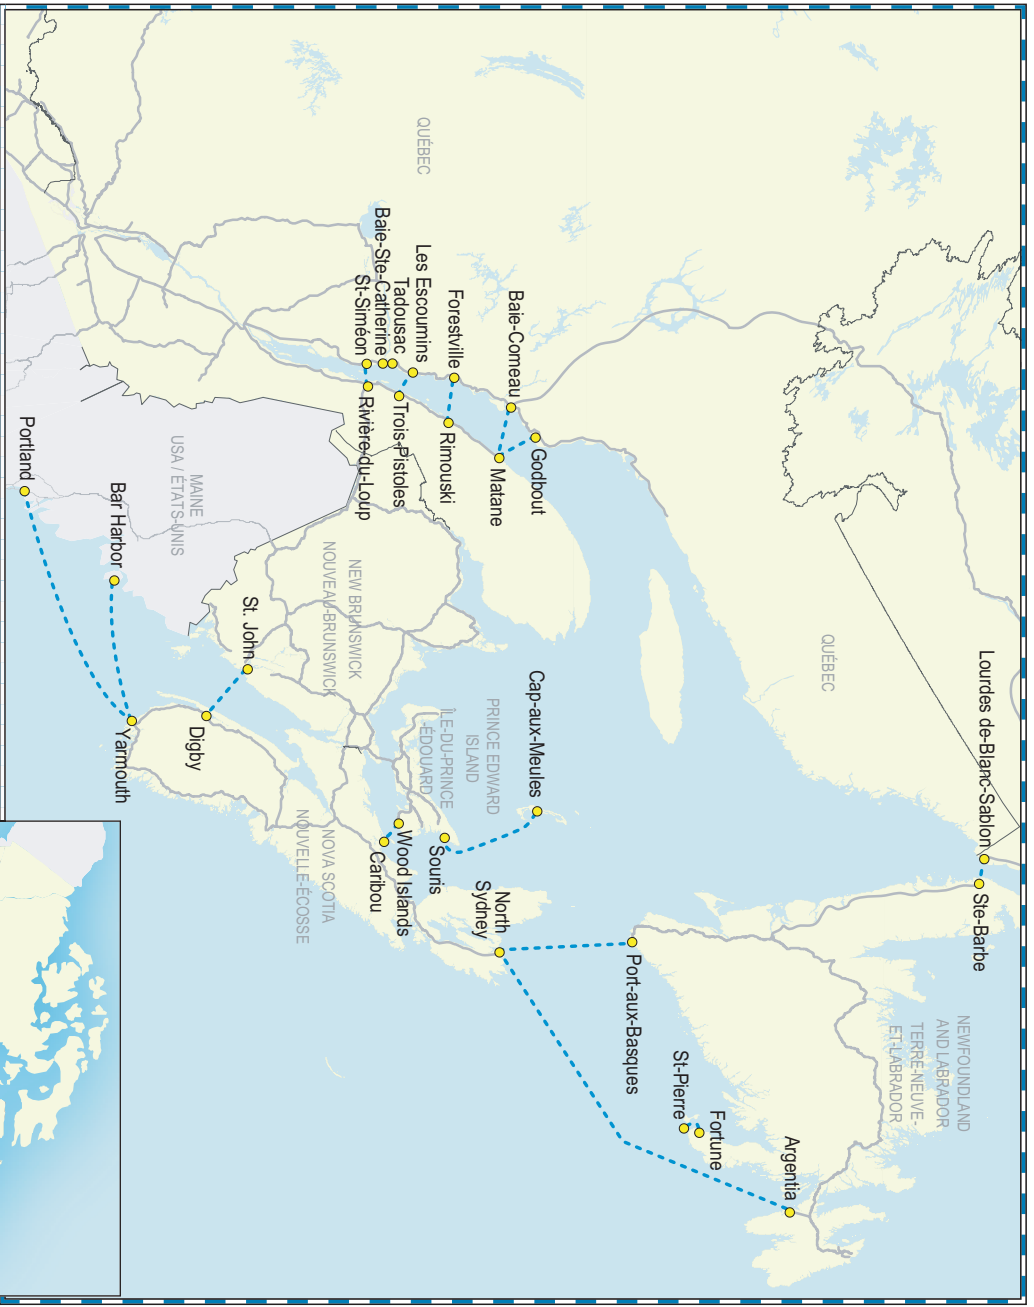

# STRATEGIC NATIONAL MARINE PORT SYSTEM RÉSEAU MARITIME STRATÉGIQUE NATIONAL

 Ports  St. Lawrence Seaway  
Voie maritime du Saint-Laurent  Major Highways  
Routes principales

# STRATEGIC NATIONAL HIGHWAY NETWORK RÉSEAU ROUTIER STRATÉGIQUE NATIONAL

- NHS Routes
- Routes de la SNA
- - - Proposed Routes
- - - Routes proposées

**CANADA'S LARGEST POPULATION AREAS:  
URBAN TRANSIT AND ROADS**  
**RÉGIONS MÉTROPOLITAINES LES PLUS IMPORTANTES AU CANADA:  
TRANSPORT EN COMMUN ET ROUTES**

- Census Metropolitan Areas  
Régions métropolitaines de recensement
- Major Highways  
Routes principales

**STRATEGIC NATIONAL FERRY PASSENGER SYSTEM  
RÉSEAU STRATÉGIQUE NATIONAL DE TRAVERSÉRIERS DE PASSAGERS**

--- Ferry Routes • Parcours de traversiers  
— Major Highways • Routes principales