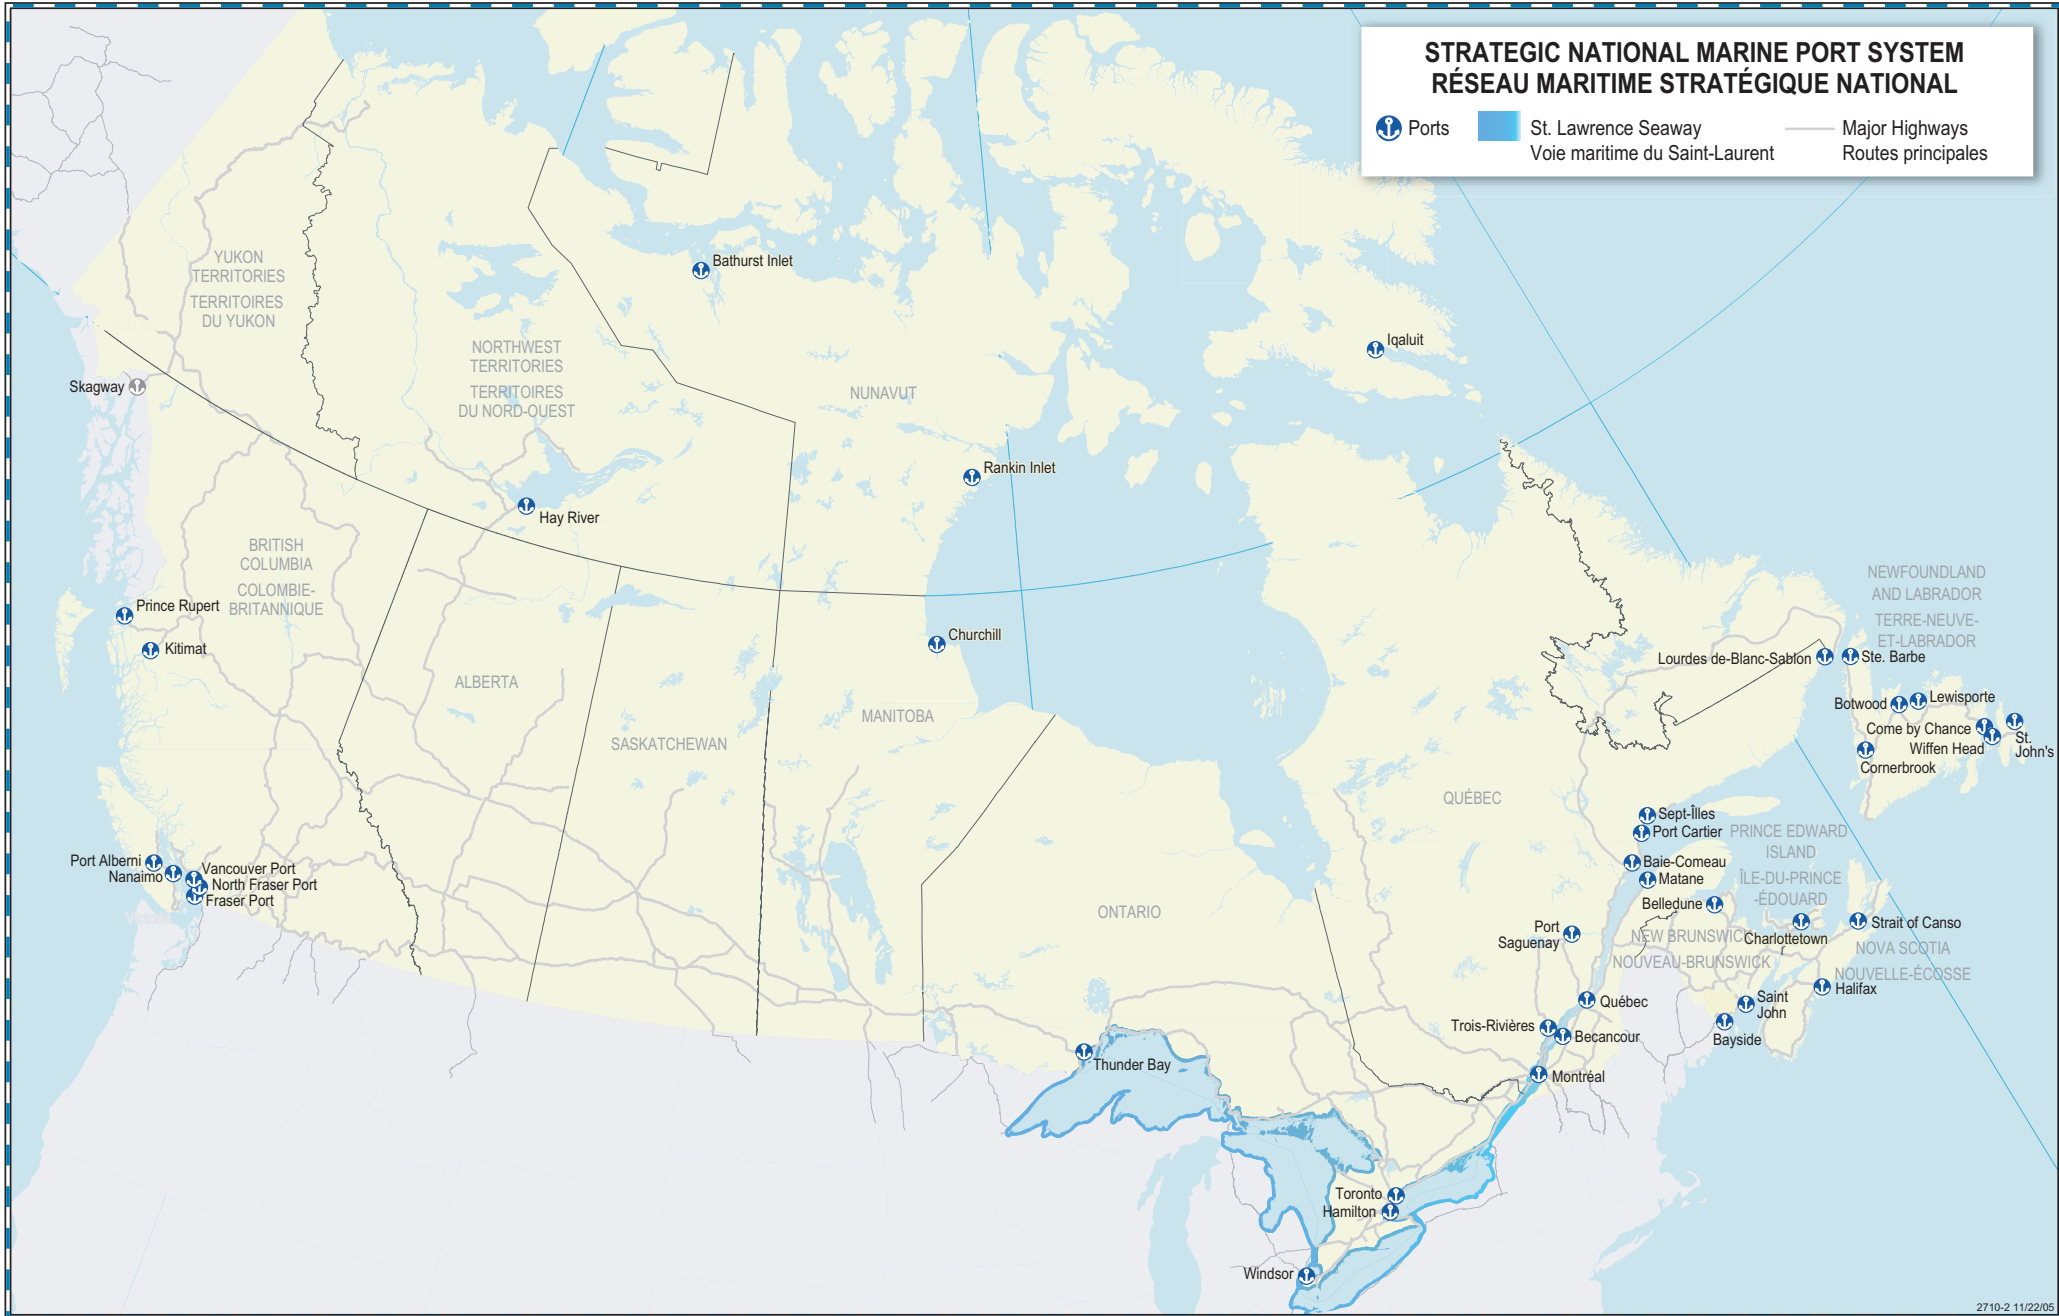

# STRATEGIC NATIONAL AIRPORT SYSTEM RÉSEAU AÉRIEN STRATÉGIQUE NATIONAL

-  Airports  
Aéroports
-  Major Highways  
Routes principales

# STRATEGIC NATIONAL MARINE PORT SYSTEM RÉSEAU MARITIME STRATÉGIQUE NATIONAL

 Ports  St. Lawrence Seaway  
Voie maritime du Saint-Laurent  Major Highways  
Routes principales

## STRATEGIC NATIONAL RAIL NETWORK RÉSEAU FERROVIAIRE STRATÉGIQUE NATIONAL

- CN / CPR / CSX Core Network • Réseau central du CN / CPR / CSX
- Other important CN / CPR Routes • Autres lignes importantes du CN / CPR
- Short Lines / Regional Carriers  
Lignes ferroviaires sur courtes distances / transporteurs régionaux
- - - - - Proposed Routes • Lignes proposées
- Passenger Rail • Transport de voyageurs

--- Ferry Routes • Parcours de traversiers  
— Major Highways • Routes principales